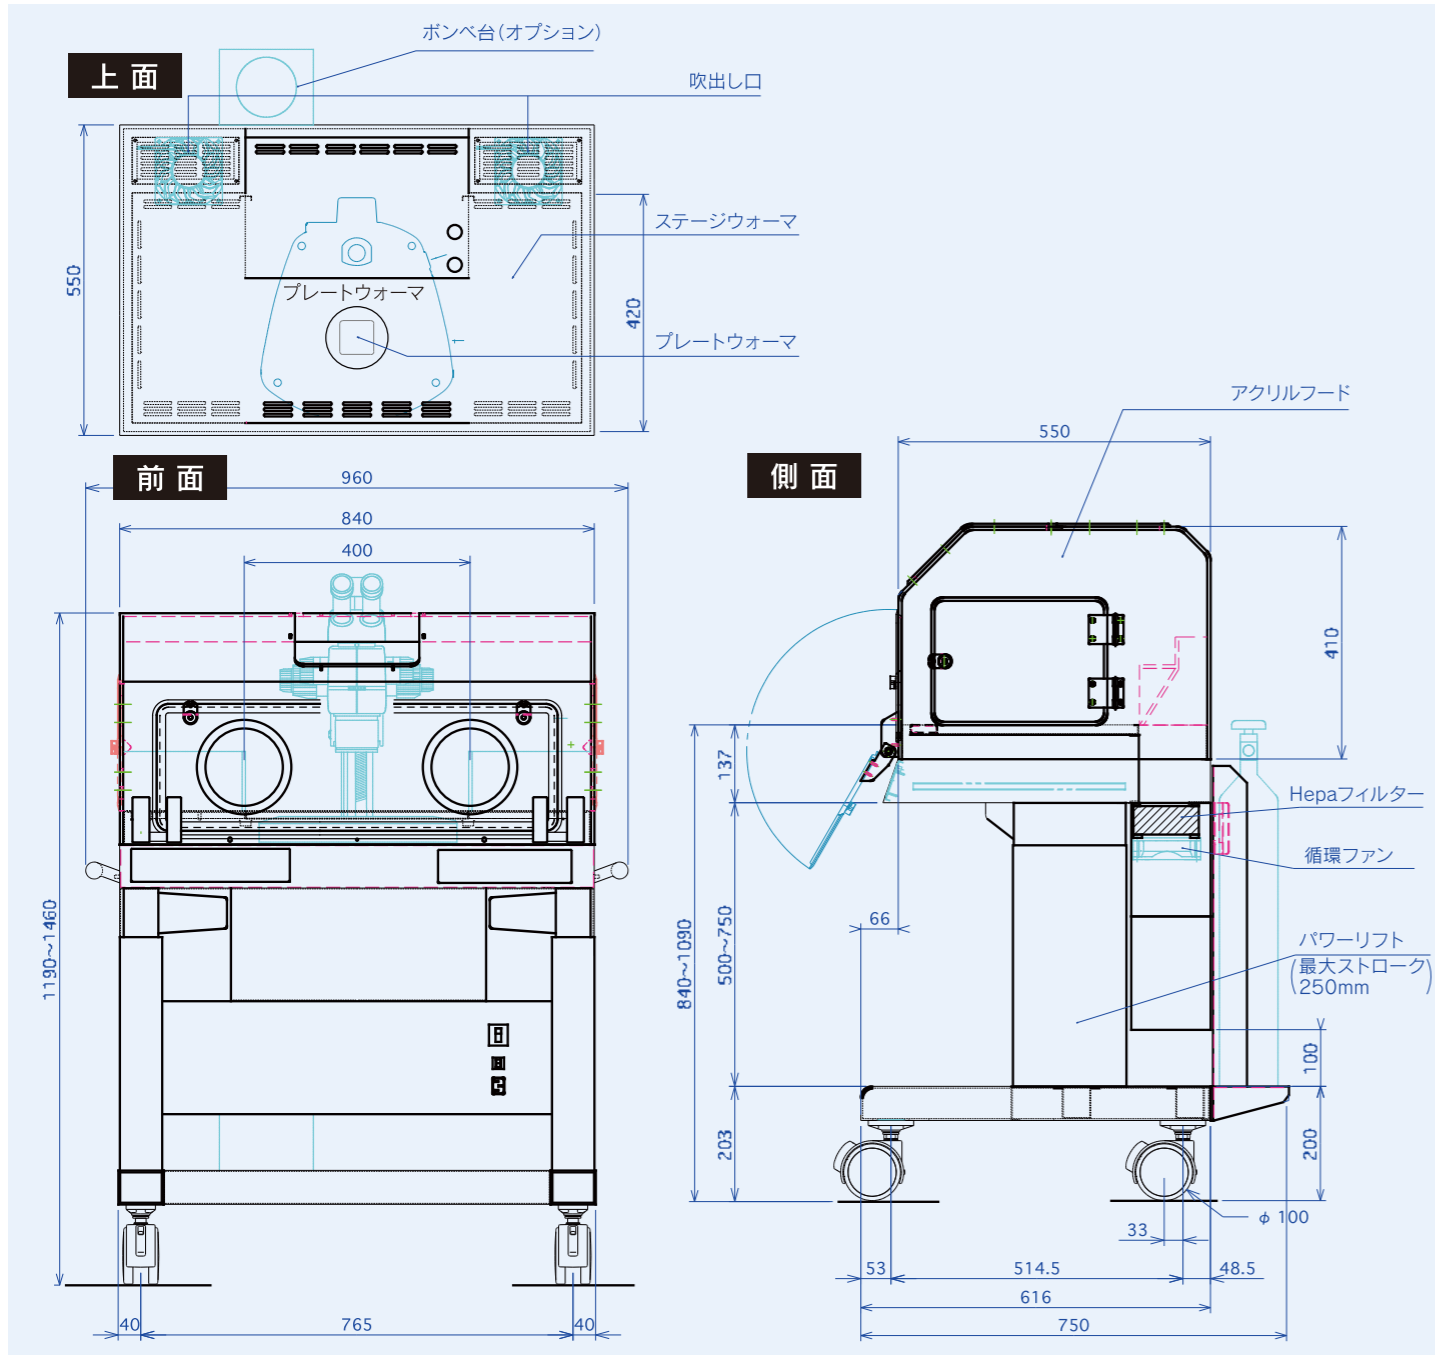

スマートステーション

Smart Station

- 本体背面に2.5kgCO₂ボンベをオプションで収納することができます。(工場出荷時OP)
- 顕微鏡用カメラやモニターを取付けたり、影像記録など御要望にお応えしますのでご相談下さい。
- 内部に取付ける実体顕微鏡は、別売りです。

! 当社では、保証は製品のみを対象とし、製品の故障により誘発される損害は補償できませんので予めご了承ください。

株式会社 アステック
 astec http://www.astec-bio.com E-mail: info@astec-bio.com